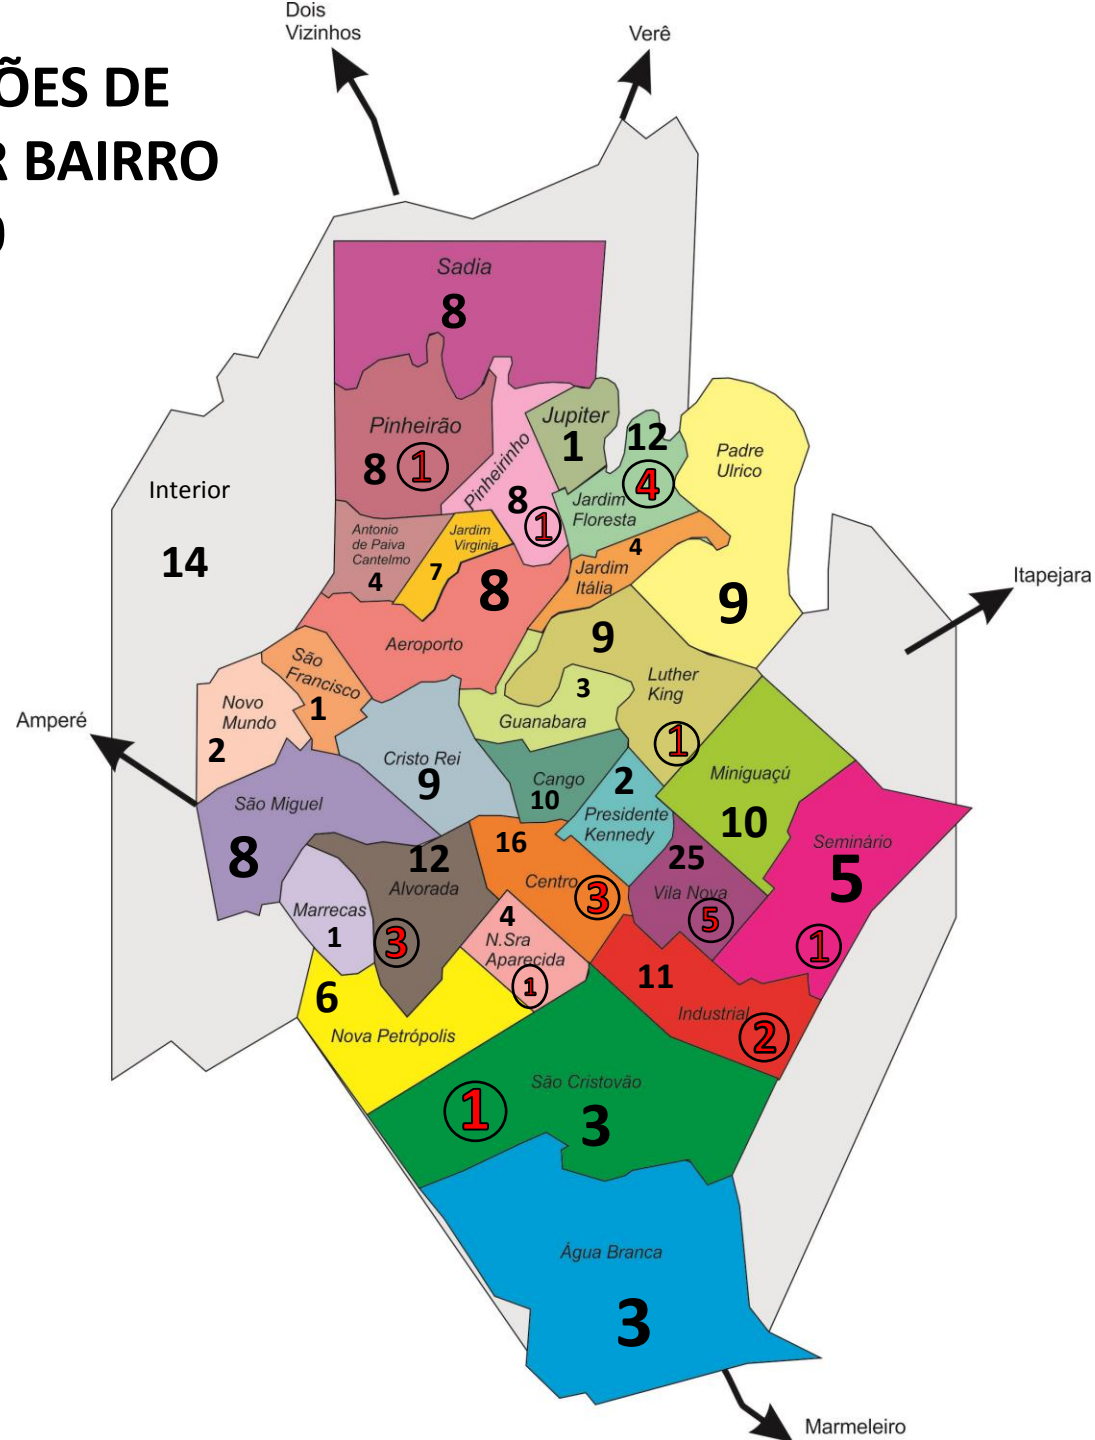

Francisco Beltrão Dengue 2020

Notificações de Dengue por semana Epidemiológica

Semana	Notificações	Descartado	Confirmado	Pendentes
1	2	2	0	0
2	6	6	0	0
3	1	1	0	0
4	4	4	0	0
5	6	5	1	0
6	3	2	1	0
7	9	6	3	0
8	11	10	1	0
9	15	14	1	0
10	19	18	1	0
11	23	22	1	0
12	30	25	5	0
13	12	7	5	0
14	20	16	4	0
15	18	16	0	2
16	17	12	0	5

Casos positivos no período

Autóctones	16
Importados	07
Total	23

Francisco Beltrão Dengue 2020

Notificações de Dengue por semana Epidemiológica

Semana	Notificações	Descartado	Confirmado	Pendentes
17	29	14	0	15
TOTAL	224	179	23	22

Casos positivos no período

Autóctones	16
Importados	07
Total	23

NOTIFICAÇÕES DE DENGUE POR BAIRRO 2020

Total de casos Notificados:
224

Semana 1 a 17

De 01/01/2020
A 25/04/2020

Legenda:

- Casos notificados
- Casos confirmados

CASOS DENGUE CONFIRMADOS FRANCISCO BELTRÃO 2020

TOTAL:
23