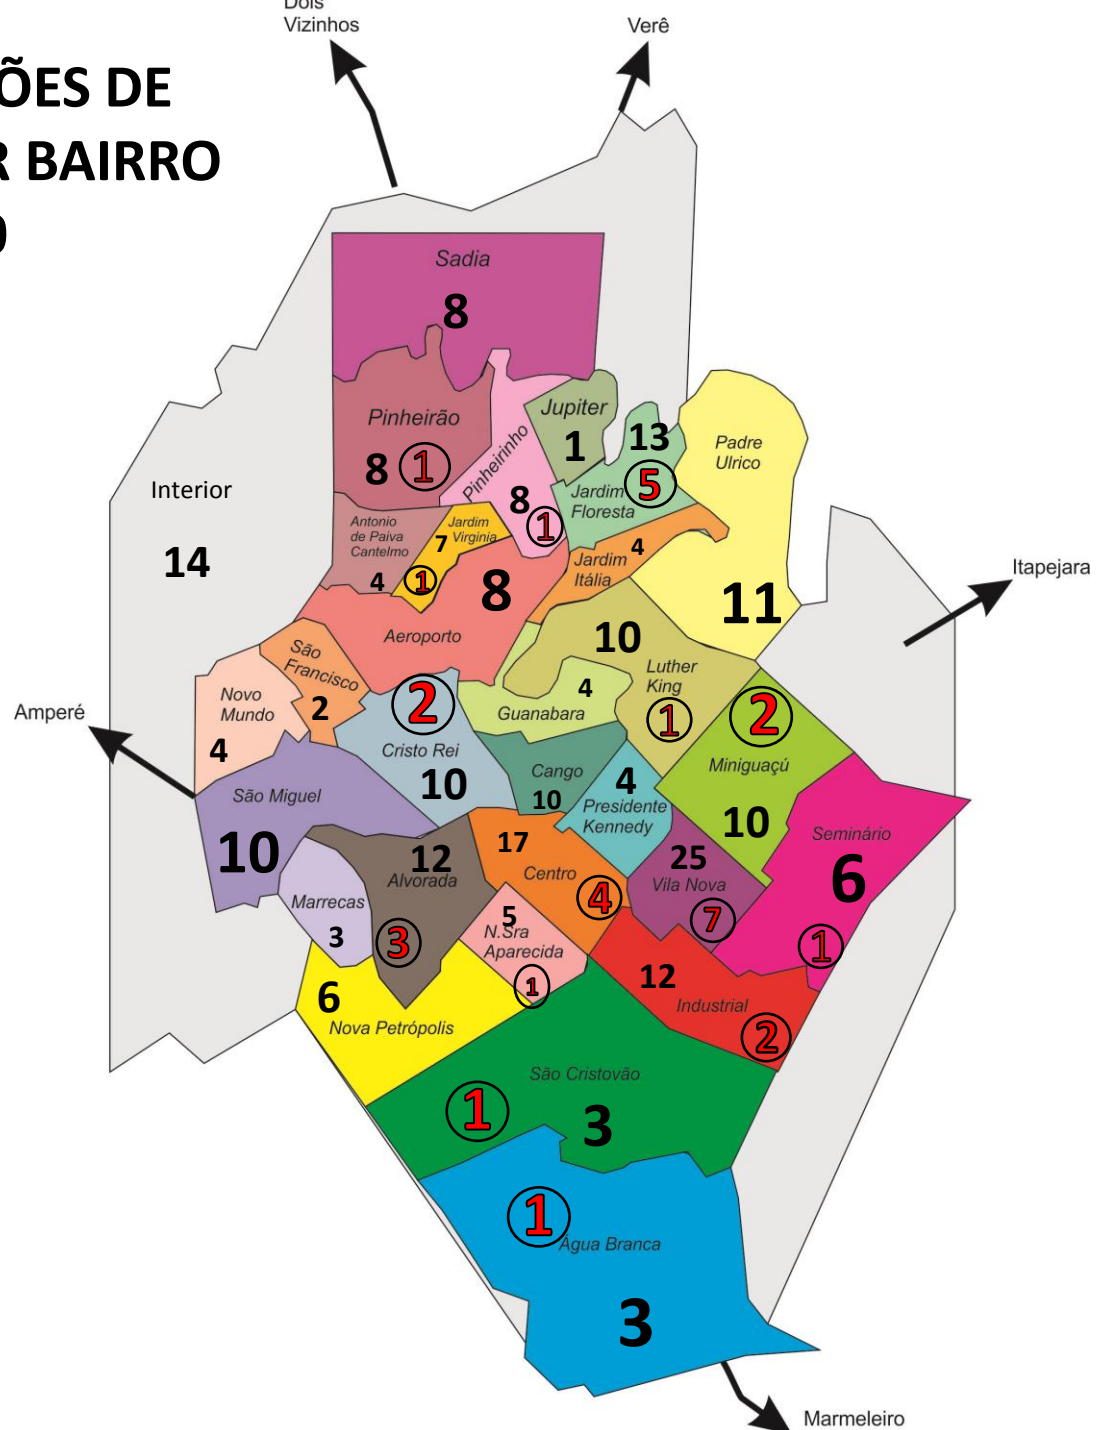

Francisco Beltrão Dengue 2020

Notificações de Dengue por semana Epidemiológica

Semana	Notificações	Descartado	Confirmado	Pendentes
1	2	2	0	0
2	6	6	0	0
3	1	1	0	0
4	4	4	0	0
5	6	5	1	0
6	3	2	1	0
7	9	6	3	0
8	11	10	1	0
9	15	14	1	0
10	19	18	1	0
11	23	22	1	0
12	30	25	5	0
13	12	7	5	0
14	20	16	4	0
15	18	17	1	0
16	17	14	3	0

Casos positivos no período

Autóctones	25
Importados	08
Total	33

Francisco Beltrão Dengue 2020

Notificações de Dengue por semana Epidemiológica

Semana	Notificações	Descartado	Confirmado	Pendentes
17	30	22	6	2
18	16	4	0	12
TOTAL	242	195	33	14

Casos positivos no período

Autóctones	16
Importados	07
Total	33

NOTIFICAÇÕES DE DENGUE POR BAIRRO 2020

Total de casos Notificados:
242

Semana 1 a 18

De 01/01/2020
A 02/05/2020

Legenda:

- Casos notificados
- Casos confirmados